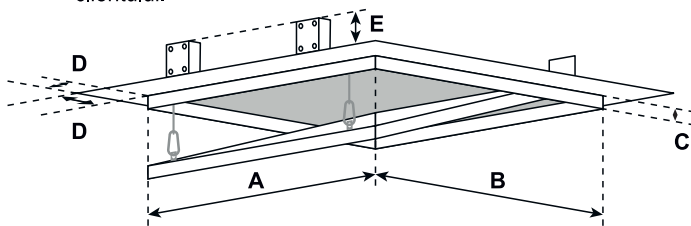

De la dimensiunea 300 x 300, trapa este furnizată cu un cablu de siguranță care are atașament carabinier. Pentru a evita accidentele, carabina trebuie fixată după fiecare utilizare. Între ramă și cadrul de ușă se formează un rost de doar 0,5 mm pentru a putea păstra continuitatea perforațiilor. Închiderile cu clic sunt ascunse și permit accesul la instalații doar prin simpla apăsare. Dimensiunile trapei vor fi modificate pentru a respecta perforatiile corespunzătoare fiecărui tip de placă.

**!!!Ușă detașabilă!!!**

Exemplu cu placă perforată 8/ 18R

## DIMENSIUNI SPECIALE (ATIPICE)

Producție de dimensiuni speciale în funcție de necesitățile clientului.

Exemplu placă perforată de 12,5 mm

A+B: placa se taie conservând totalitatea perforațiilor acustice  
 C: 13 mm  
 D: 24 mm la 28 mm  
 E: 40 mm  
 Spațiu util: A x B  
 Debitare placă: dimensiune ușă + 5 mm

Toate dimensiunile standard pot fi fabricate cu o grosime de 12,5, 15 sau 25 mm. Pentru alte dimensiuni, vă rugăm să ne contactați.