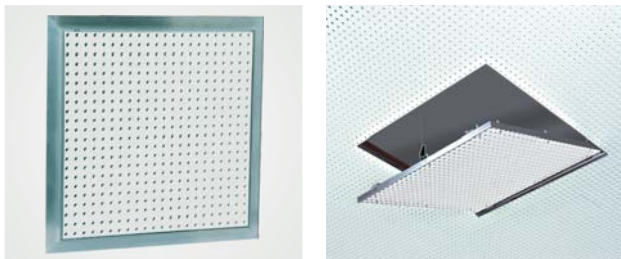

# TRAPĂ DE INSPECȚIE CU PLACĂ PERFORATĂ

**Sistem F2 - Ramă din aluminiu cu inserție de placă gips-carton perforată (acustică)**

Trapa este realizată din profile de aluminiu cu inserție din gips-carton perforat de 12,5 mm și două sau mai multe sisteme de închidere prin apăsare. Cele două rame ale trapei sunt realizate din patru profile solid sudate între ele printr-o procedură specială.

De la dimensiunea 300 x 300, trapa este furnizată cu un cablu de siguranță care are atașament carabinier. Pentru a evita accidentele, carabina trebuie fixată după fiecare utilizare. Între ramă și cadrul de ușă se formează un rost de doar 0,5 mm pentru a putea păstra continuitatea perforațiilor. Închiderile cu clic sunt ascunse și permit accesul la instalații doar prin simpla apăsare. Dimensiunile trapei vor fi modificate pentru a respecta perforatiile corespunzătoare fiecărui tip de placă.

**!!!Ușă detașabilă!!!**

Exemplu cu placă perforată 8/ 18R

## DIMENSIUNI SPECIALE (ATIPICE)

Producție de dimensiuni speciale în funcție de necesitățile clientului.

Exemplu placă perforată de 12,5 mm

A+B: placa se taie conservând totalitatea perforațiilor acustice  
 C: 13 mm  
 D: 24 mm la 28 mm  
 E: 40 mm  
 Spațiu util: A x B  
 Debitare placă: dimensiune ușă + 5 mm