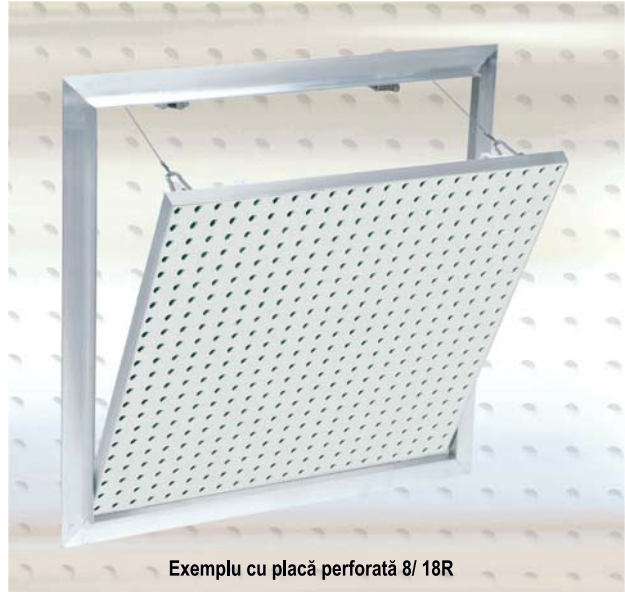

# TRAPĂ DE INSPECȚIE CU PLACĂ PERFORATĂ

**Sistem F2 - Ramă din aluminiu cu inserție de placă gips-carton perforată (acustică)**

Trapa este realizată din profile de aluminiu cu inserție din gips-carton perforat de 12,5 mm și două sau mai multe sisteme de închidere prin apăsare. Cele două rame ale trapei sunt realizate din patru profile solid sudate între ele printr-o procedură specială.

De la dimensiunea 300 x 300, trapa este furnizată cu un cablu de siguranță care are atașament carabinier. Pentru a evita accidentele, carabina trebuie fixată după fiecare utilizare. Între ramă și cadrul de ușă se formează un rost de doar 0,5 mm pentru a putea păstra continuitatea perforațiilor. Închiderile cu clic sunt ascunse și permit accesul la instalații doar prin simpla apăsare. Dimensiunile trapei vor fi modificate pentru a respecta perforatiile corespunzătoare fiecărui tip de placă.

**!!!Ușă detașabilă!!!**

Exemplu cu placă perforată 8/ 18R

## DIMENSIUNI SPECIALE (ATIPICE)

Producție de dimensiuni speciale în funcție de necesitățile clientului.

Exemplu placă perforată de 12,5 mm

A+B: placa se taie conservând totalitatea perforațiilor acustice  
 C: 13 mm  
 D: 24 mm la 28 mm  
 E: 40 mm  
 Spațiu util: A x B  
 Debitare placă: dimensiune ușă + 5 mm