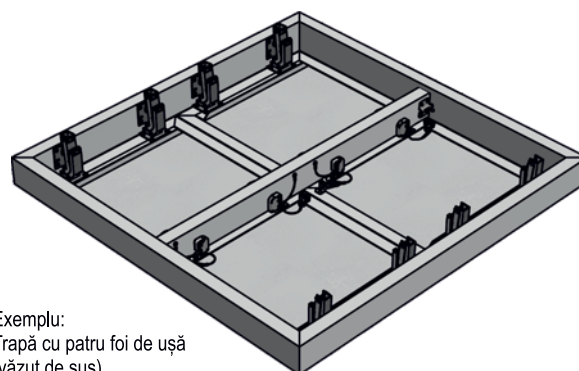

## Sistem T-XXL - pentru tavane gips-carton

Trapa Jumbo-XXL este fabricată cu una sau mai multe foi de ușă, în funcție de dimensiunea necesară. Ușile sunt ancorate în centru de o bară transversală centrală detașabilă. Între cadru și trape se formează un spațiu de 1,5 mm cu o îmbinare circumferențială. Închiderile cu clic sunt ascunse și deschid trapa doar prin simpla apăsare. Cadrul exterior este alcătuit dintr-un profil special din aluminiu foarte stabil și balamale speciale care permit deschiderea ușoară.

### VARIANTE APLICABILITATE

- Tavan suspendat din gips-carton cu grosimea plăcii de la 10 mm, 12,5 mm sau 25 mm
- Plafoane masive

### DIMENSIUNI SPECIALE

Sistem de trapă produsă la cerere. Dimensiuni în funcție de nevoile clientului.

### DIMENSIUNI

Dimensiuni maxime

- Lățime: 2000 mm
- Lungime: la cerere

Exemplu:  
Trapă cu patru foi de ușă  
(văzut de sus)