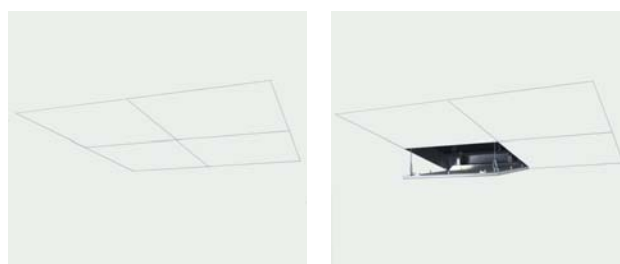

## Sistem T-XXL - pentru tavane gips-carton

Trapa Jumbo-XXL este fabricată cu una sau mai multe foi de ușă, în funcție de dimensiunea necesară. Ușile sunt ancorate în centru de o bară transversală centrală detașabilă. Între cadru și trape se formează un spațiu de 1,5 mm cu o îmbinare circumferențială. Închiderile cu clic sunt ascunse și deschid trapa doar prin simpla apăsare. Cadrul exterior este alcătuit dintr-un profil special din aluminiu foarte stabil și balamale speciale care permit deschiderea ușoară.

### VARIANTE APLICABILITATE

- Tavan suspendat din gips-carton cu grosimea plăcii de la 10 mm, 12,5 mm sau 25 mm
- Plafoane masive

### DIMENSIUNI

Dimensiuni maxime

- Lățime: 2000 mm
- Lungime: la cerere

Exemplu:  
Trapă cu patru foi de ușă  
(văzut de sus)