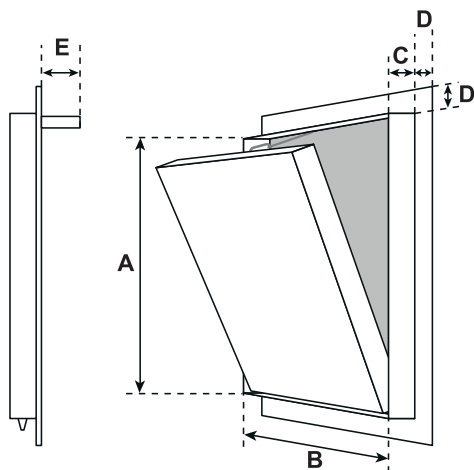

TRAPĂ DE INSPECȚIE FAIANȚABILĂ

Sistem F3 - ramă din aluminiu, cu inserție gips-carton hidrofug, pentru pereți

Trapa este realizată din profile de aluminiu cu gips-carton laminat hidrofug de 12,5 mm, 15 mm sau 25 mm și cu două sau mai multe sisteme de închidere prin apăsare. Cele două rame ale trapei sunt realizate din patru profile solid sudate între ele printr-o procedură specială.

De la dimensiunea 300 x 300, trapa este furnizată cu un cablu de siguranță care are atașament carabinier. Pentru a evita accidentele, carabina trebuie fixată după fiecare utilizare. Între ramă și ușă se formează un spațiu de 1,75 mm ce conține o garnitură pe tot perimetrul care împiedică trecerea luminii. Închiderile cu clic sunt ascuse și deschid trapa doar prin simpla apăsarea.

Dimensiuni standard pentru gips-carton de 12,5 mm.

Exemplu de montaj (fără material ceramic)

Variante 1: Faiențare peste ramă

Variante 2: Ramă supraînălțată

Schiță lateral: Profil cu sistem închidere

A și B = dimensiuni interioare ramă exterior

C = înălțime ramă | D = 28 mm | E = 40 mm

DIMENSIUNI

Toate dimensiunile standard pot fi fabricate cu o grosime de 12,5, 15 sau 25 mm. Dimensiuni până la 1000 x 1000 mm. Pentru mai multe informații vă rugăm să ne contactați!