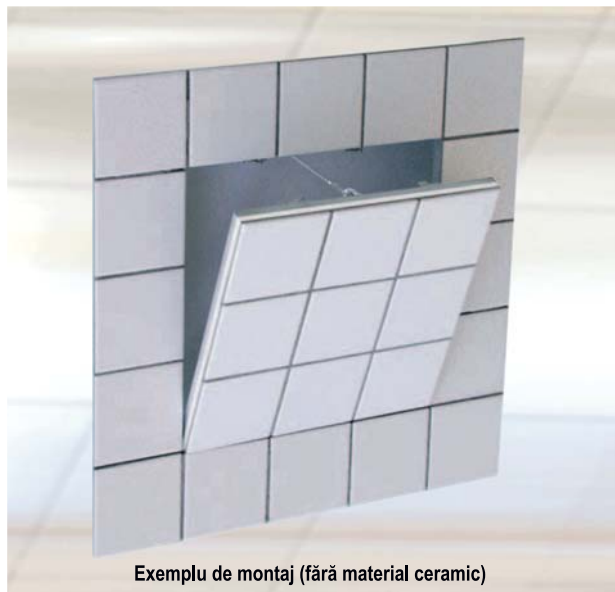

TRAPĂ DE INSPECȚIE FAIANȚABILĂ

Sistem F3 - ramă din aluminiu, cu inserție gips-carton hidrofug, pentru pereți

Trapa este realizată din profile de aluminiu cu gips-carton laminat hidrofug de 12,5 mm, 15 mm sau 25 mm și cu două sau mai multe sisteme de închidere prin apăsare. Cele două rame ale trapei sunt realizate din patru profile solid sudate între ele printr-o procedură specială.

De la dimensiunea 300 x 300, trapa este furnizată cu un cablu de siguranță care are atașament carabinier. Pentru a evita accidentele, carabina trebuie fixată după fiecare utilizare. Între ramă și ușă se formează un spațiu de 1,75 mm ce conține o garnitură pe tot perimetrul care împiedică trecerea luminii. Închiderile cu clic sunt ascuse și deschid trapa doar prin simpla apăsarea.

Dimensiuni standard pentru gips-carton de 12,5 mm.