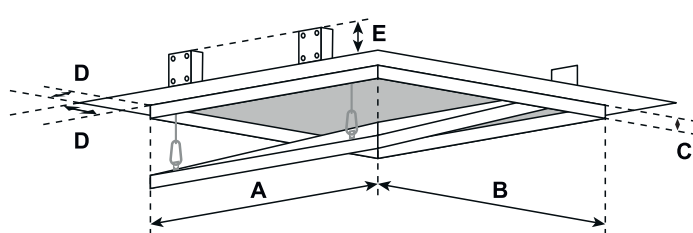

TRAPĂ DE INSPECȚIE "ETANȘĂ LA AER ȘI PRAF"

Sistem F2 AKL - ramă din aluminiu, cu inserție din gips-carton, pentru tavane și pereți

Trapa este realizată din profile de aluminiu cu inserție din gips-carton hidrofug de 12,5 mm, 15 mm sau 25 mm și cu două sau mai multe sisteme de închidere prin apăsare. Cele două rame ale trapei sunt realizate din patru profile solid sudate între ele printr-o procedură specială.

De la dimensiunea 300 x 300, trapa este furnizată cu un cablu de siguranță care are atașament carabinier. Pentru a evita accidentele, carabina trebuie fixată după fiecare utilizare. Instalarea trapelor noastre în pereți sau tavane (nu circulabil) este foarte ușoară. Între cadru și ușă există un spațiu de 2,5 mm care conține o garnitură special certificată, „rezistentă la aer și praf”. Închiderile cu clic sunt ascunse și permit accesul la instalații doar prin simpla apăsare. Nu este nevoie de gletuire sau chit. Trapele, de la 200 x 200 la 600 x 600, nu au nici un fel de șuruburi vizibile și sunt gata pentru vopsit.

DIMENSIUNI SPECIALE (ATIPICE)

Producție de dimensiuni speciale în funcție de necesitățile clientului.

ETANȘĂ LA AER CONFORM EN 12207

(Clasificare a permeabilității aerului – geamuri și uși).

DIMENSIUNI STANDARD

Toate dimensiunile standard pot fi fabricate cu o grosime de 12,5, 15 sau 25 mm. Pentru alte dimensiuni, vă rugăm să ne contactați. Realizabile până la dimensiunea de 1000 x 1000 mm.

AVANTAJELE SISTEMULUI NOSTRU