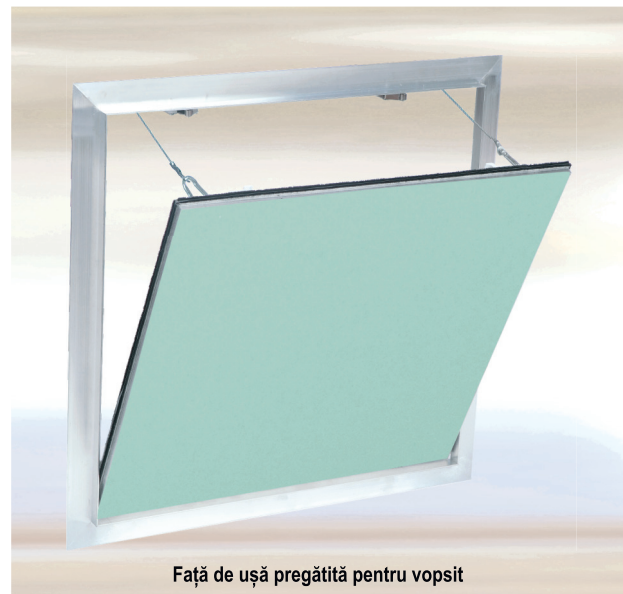

TRAPĂ DE INSPECȚIE "ETANȘĂ LA AER ȘI PRAF"

Sistem F2 AKL - ramă din aluminiu, cu inserție din gips-carton, pentru tavane și pereți

Trapa este realizată din profile de aluminiu cu inserție din gips-carton hidrofug de 12,5 mm, 15 mm sau 25 mm și cu două sau mai multe sisteme de închidere prin apăsare. Cele două rame ale trapei sunt realizate din patru profile solid sudate între ele printr-o procedură specială.

De la dimensiunea 300 x 300, trapa este furnizată cu un cablu de siguranță care are atașament carabinier. Pentru a evita accidentele, carabina trebuie fixată după fiecare utilizare. Instalarea trapelor noastre în pereți sau tavane (nu circulabil) este foarte ușoară. Între cadru și ușă există un spațiu de 2,5 mm care conține o garnitură special certificată, „rezistentă la aer și praf”. Închiderile cu clic sunt ascunse și permit accesul la instalații doar prin simpla apăsare. Nu este nevoie de gletuire sau chit. Trapele, de la 200 x 200 la 600 x 600, nu au nici un fel de șuruburi vizibile și sunt gata pentru vopsit.

DIMENSIUNI SPECIALE (ATIPICE)

Producție de dimensiuni speciale în funcție de necesitățile clientului.

ETANȘĂ LA AER CONFORM EN 12207

(Clasificare a permeabilității aerului – geamuri și uși).

DIMENSIUNI STANDARD

Toate dimensiunile standard pot fi fabricate cu o grosime de 12,5, 15 sau 25 mm. Pentru alte dimensiuni, vă rugăm să ne contactați. Realizabile până la dimensiunea de 1000 x 1000 mm.

AVANTAJELE SISTEMULUI NOSTRU