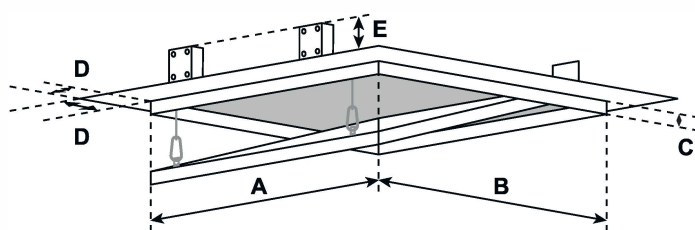

TRAPĂ DE INSPECȚIE CU UȘĂ DEMONTABILĂ

Sistem F2 Alu-Magic - Ramă din aluminiu, cu sau fără inserție din gips-carton, pentru tavane sau pereți

Trapa este realizată din profile de aluminiu cu sau fără inserție de gips-carton hidrofug de 12,5 mm, 15 mm sau 25 mm și cu două sau mai multe sisteme de închidere prin apăsare. Cele două rame ale trapei sunt realizate din patru profile solid sudate între ele printr-o procedură specială.

De la dimensiunea 300 x 300, trapa este furnizată cu un cablu de siguranță care are atașament carabinier. Pentru a evita accidentele, carabina trebuie fixată după fiecare utilizare. Instalarea trapelor noastre în pereți sau tavane (nu circulabil) este foarte ușoară. Între cadru și foaia de ușă există un spațiu de 1,75 mm care conține o garnitură alba perimetrală care împiedică trecerea luminii. Sistemul de închidere/deschidere este ascuns și permite accesul la instalații doar prin simpla apăsare. Nu este nevoie de gletuire sau chit. Fețele de ușă, de la dimensiunile 200 x 200 la 600 x 600, nu au vizibil nici un fel de șurub și sunt pregătite pentru vopsit.

Bineînțeles este disponibilă și varianta înșurubată sau fără inserție de gips-carton.

DIMENSIUNI SPECIALE (ATIPICE)

Producție de dimensiuni speciale în funcție de necesitățile clientului, până la golul de 2000 mm x 1000 mm.

Toate dimensiunile standard pot fi fabricate cu o grosime de 12,5, 15 sau 25 mm. Pentru alte dimensiuni, vă rugăm să ne contactați.

AVANTAJELE SISTEMULUI NOSTRU

- Dimensiuni standard disponibile permanente pe stoc
- Producție de dimensiuni speciale
- Profile solide din aluminiu
- Soluții dovedite tehnic
- Instalare rapidă și facilă în tavan sau perete gips-carton
- Foaie de ușă demontabilă, pregătită pentru vopsit
- Instalare la nivel cu finisajul
- Cu aplicabilitate în tavan sau perete cu deschiderea trapei în partea de sus