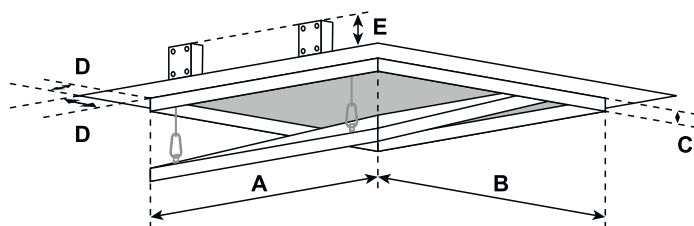

# TRAPĂ DE INSPECȚIE CU BALAMALE FIXE

**Sistem F1 - Ramă din aluminiu,**  
cu sau fără inserție placă gips-carton, pentru tavane și pereți

Trapa este realizată din profile de aluminiu cu gips-carton hidrofug de 12,5 mm, 15 mm sau 25 mm și cu două sau mai multe închideri cu clic. Cele două rame ale trapei sunt realizate din patru profile solid sudate între ele printr-o procedură specială.

De la dimensiunea de 300 x 300 mm, trapa este furnizată cu un cablu de siguranță cu atașament carabinier. Pentru a evita accidentele, carabina trebuie fixată după fiecare utilizare. Instalarea trapelor noastre în pereți sau tavane (nu circulabil) este foarte ușoară existând doar un spațiu de doar 1,75 mm între cadru și ușă. Închiderile cu clic sunt ascunse și deschid trapa doar prin simpla apăsare. Nu este nevoie de gletuire sau chit. Fețele de ușă, de la 200 x 200 la 600 x 600, nu au nici un fel de șuruburi și sunt pregătite pentru vopsit.

## DIMENSIUNI SPECIALE (ATIPICE)

Producție de dimensiuni speciale în funcție de necesitățile clientului.

Este posibilă fabricarea doar a ramelor.

Toate dimensiunile standard pot fi fabricate cu o grosime de 12,5, 15 sau 25 mm. Pentru alte dimensiuni vă rugăm să ne contactați.